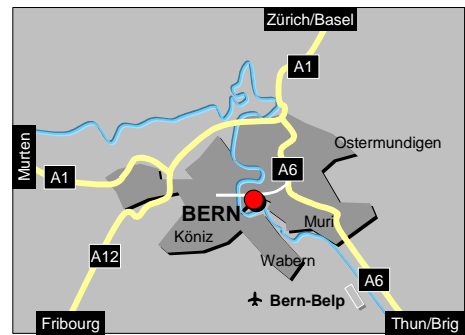

So finden Sie uns:

Anreise mit dem Zug

Individuelle Anreise zum SBB Hauptbahnhof Bern.
Fahrplan: www.sbb.ch

Tram / zu Fuss:

(1) Mit dem Tram Nr. 3 oder 5 ab Hauptbahnhof Bern bis zur Tramhaltestelle „Thunplatz“ (2). Fahrzeit: 10 Minuten, www.bernmobil.ch. Über den Fussgängerstreifen den Kreisel überqueren, rechts in die Kirchenfeldstrasse einbiegen und vorbei am Restaurant Tennisclub, Tanzschule (3). Zu Fuss bis zum Standort B+R ca. 3 Minuten.

1. 1. Traminie Nr. 3 (Saali) oder Tram 5 (Ostring)
2. 2. Tramhaltestelle Thunplatz, Kreisverkehr
3. 3. Restaurant / Tennisclub / Tanzschule

Anreise mit dem Auto

A6 Ausfahrt Bern-Ostring benützen und via Ostring - Thunstrasse – Thunplatz – Kirchenfeldstrasse.