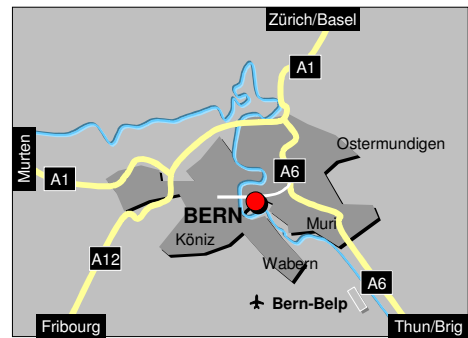

### Anreise mit dem Zug

Individuelle Anreise zum SBB Hauptbahnhof Bern.  
Fahrplan: [www.sbb.ch](http://www.sbb.ch)

#### Tram / zu Fuss:

(1) Mit dem Tram Nr. 7 oder 8 ab Hauptbahnhof Bern bis zur Tramhaltestelle „Thunplatz“ (2). Fahrzeit: 10 Minuten, [www.bernmobil.ch](http://www.bernmobil.ch). Über den Fussgängerstreifen den Kreisel überqueren, rechts in die Kirchenfeldstrasse einbiegen und zu Fuss bis nach Restaurant, Tennisclub, Tanzschule (3) bis zum Standort B+R ca. 3 Minuten.

1. Traminie Nr. 7 (Ostring) oder Tram 8 (Saali)
2. Tramhaltestelle Thunplatz, Kreisverkehr
3. Restaurant / Tennisclub / Tanzschule

### Anreise mit dem Auto

A6 Ausfahrt Bern-Ostring benützen und via Ostring - Thunstrasse – Thunplatz – Kirchenfeldstrasse.

Parkplätze hinter dem Haus sind für B+R reserviert. Für die Einfahrt zum Parkplatz muss ein Code eingegeben werden. Bitte vor der Ankunft in unserem Sekretariat nach dem Code fragen.