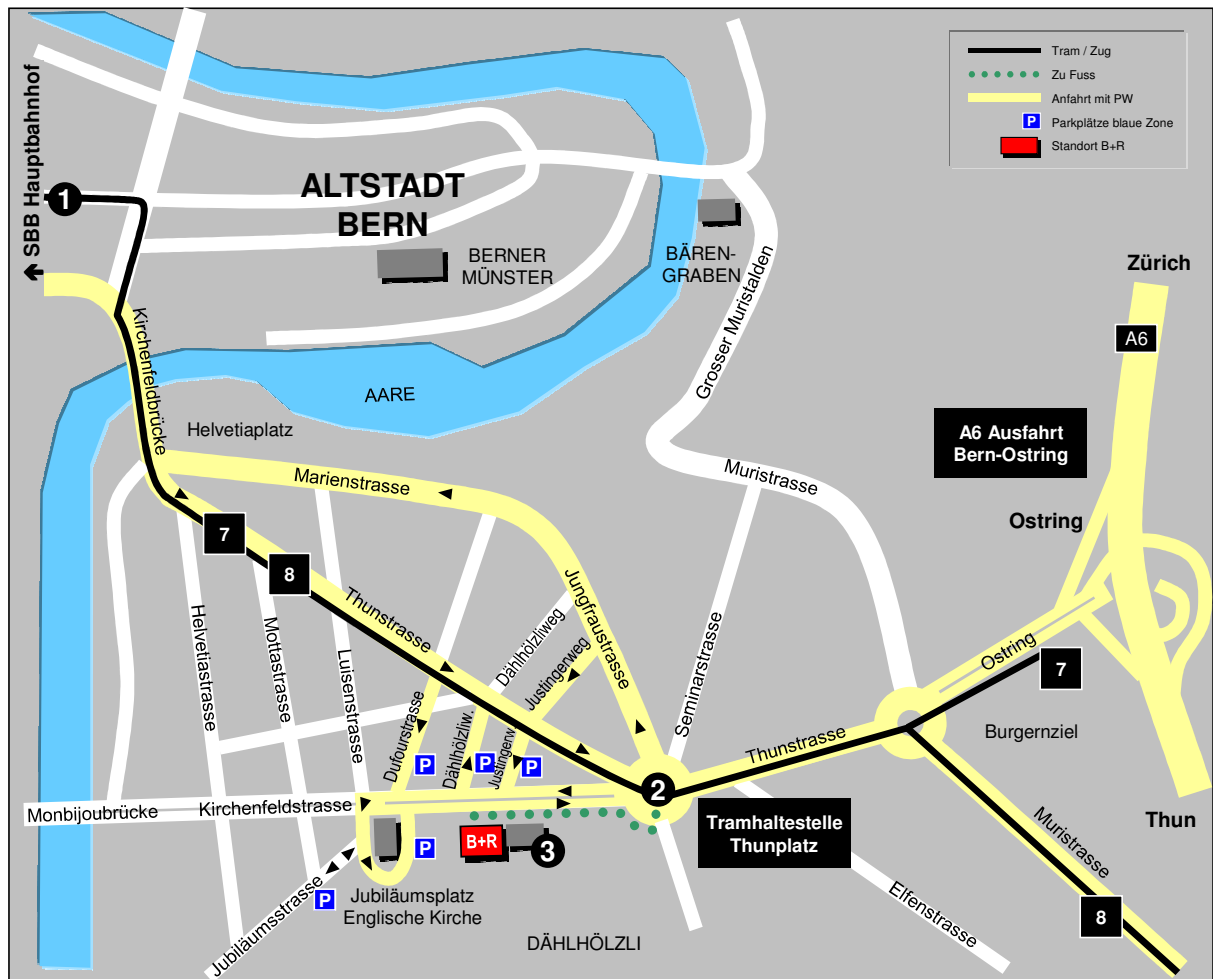

## So finden Sie uns:

#### Tram / zu Fuss:

(1) Mit dem Tram Nr. 7 oder 8 ab Hauptbahnhof Bern bis zur Tramhaltestelle „Thunplatz“ (2). Fahrzeit: 10 Minuten, [www.bernmobil.ch](http://www.bernmobil.ch). Über den Fussgängerstreifen den Kreisel überqueren, rechts in die Kirchenfeldstrasse einbiegen und zu Fuss bis nach Restaurant, Tennisclub, Tanzschule (3) bis zum Standort B+R ca. 3 Minuten.

1. Traminie Nr. 7 (Ostring) oder Tram 8 (Saali)
2. Tramhaltestelle Thunplatz, Kreisverkehr
3. Restaurant / Tennisclub / Tanzschule

### Anreise mit dem Auto

A6 Ausfahrt Bern-Ostring benützen und via Ostring - Thunstrasse – Thunplatz – Kirchenfeldstrasse.

Parkplätze hinter dem Haus sind für B+R reserviert. Für die Einfahrt zum Parkplatz muss ein Code eingegeben werden. Bitte vor der Ankunft in unserem Sekretariat nach dem Code fragen.