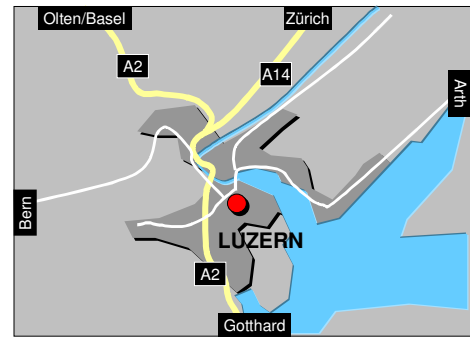

So finden Sie uns:

Anreise mit dem Zug

Individuelle Anreise SBB Hauptbahnhof Luzern.
Fahrplan: www.sbb.ch

Zu Fuss:

Im Bahnhof die Unterführung (1) benützen und danach entlang der Habsburgerstrasse u.a. am Coop (2) vorbei bis zum Standort der B+R Niederlassung Luzern. Zu Fuss: ca. 10 Minuten

1. SBB-Unterführung
2. Coop
3. Hotel Astoria
4. Parkhaus Hirzenmatt

Anreise mit dem Auto

A2 Ausfahrt Luzern-Zentrum oder A2 Ausfahrt Luzern-Süd benützen.

In der Nähe der Niederlassung gibt es Parkplätze in der blauen Zone oder gebührenpflichtige Parkplätze im Parkhaus Hirzenmatt (4).