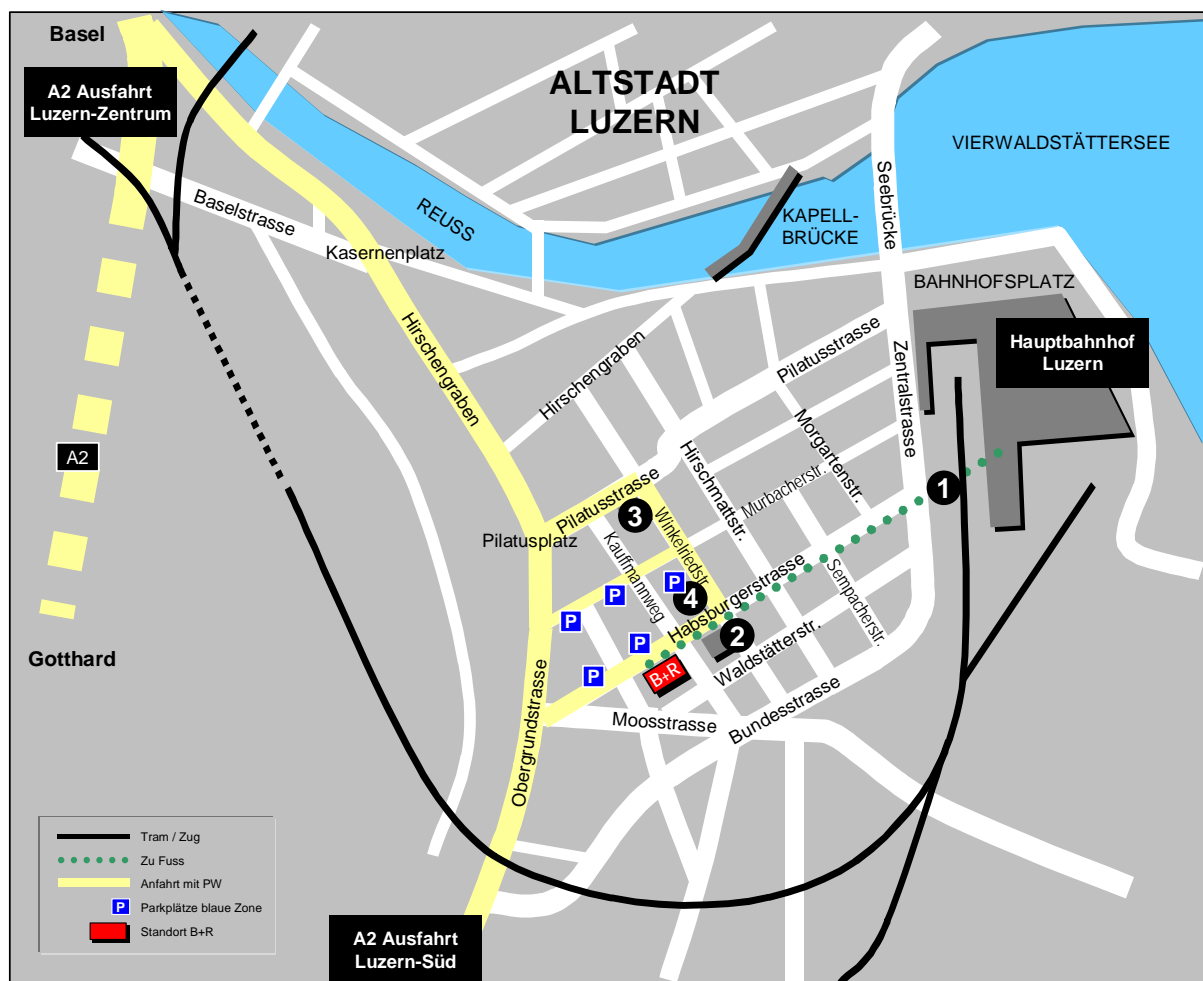

So finden Sie uns:

Anreise mit dem Zug

Individuelle Anreise SBB Hauptbahnhof Luzern.
Fahrplan: www.sbb.ch

Zu Fuss:

Im Bahnhof die Unterführung (1) benützen und danach entlang der Habsburgerstrasse u.a. am Coop (2) vorbei bis zum Standort der B+R Niederlassung Luzern.

Zu Fuss: ca. 10 Minuten

1. SBB-Unterführung
2. Coop
3. Hotel Astoria
4. Parkhaus Hirzenmatt

Anreise mit dem Auto

A2 Ausfahrt Luzern-Zentrum oder A2 Ausfahrt Luzern-Süd benützen.

In der Nähe der Niederlassung gibt es Parkplätze in der blauen Zone oder gebührenpflichtige Parkplätze im Parkhaus Hirzenmatt (4).