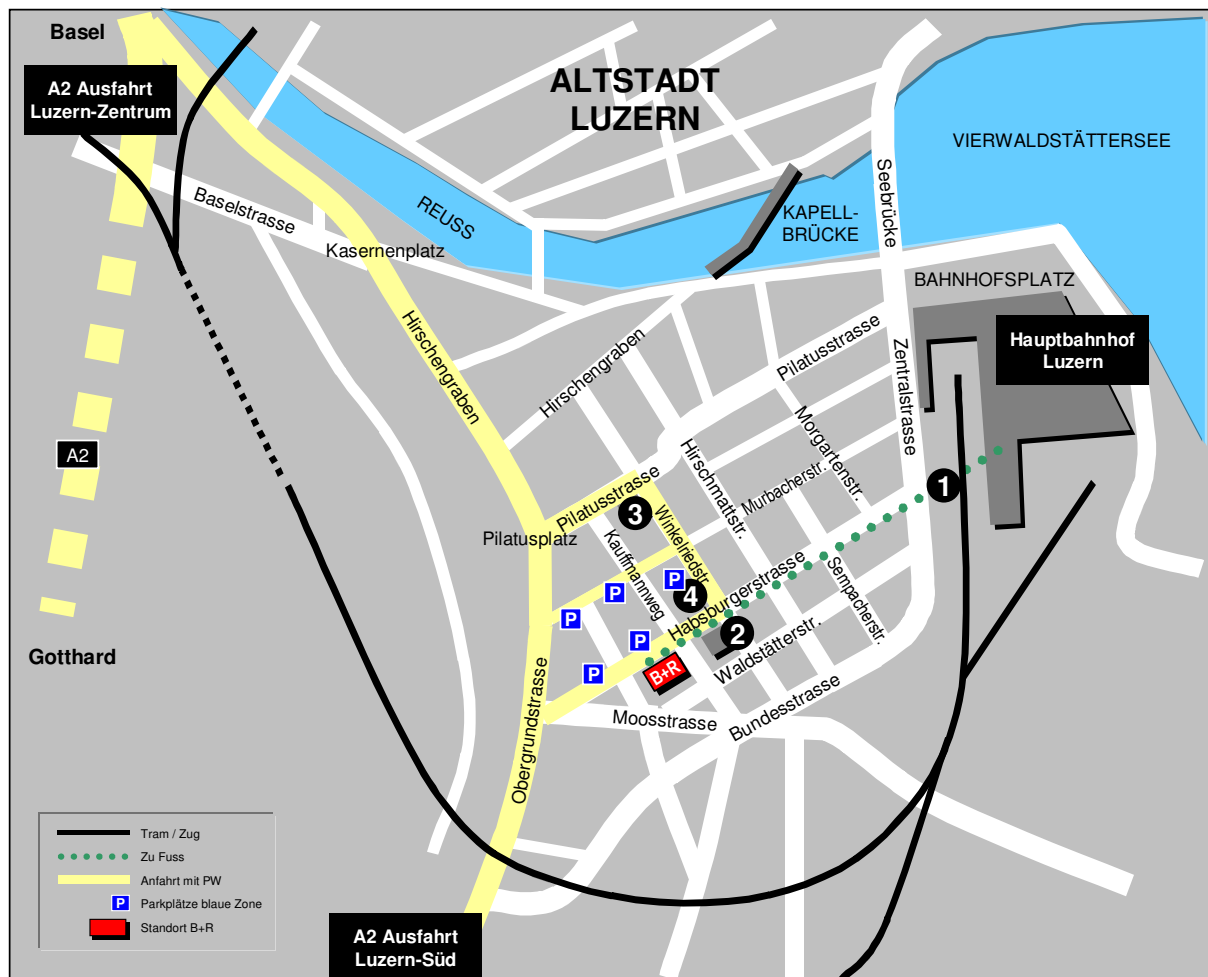

So finden Sie uns:

Anreise mit dem Zug

Individuelle Anreise SBB Hauptbahnhof Luzern.
Fahrplan: www.sbb.ch

Zu Fuss:

Im Bahnhof die Unterführung (1) benützen und danach entlang der Habsburgerstrasse u.a. am Coop (2) vorbei bis zum Standort der B+R Niederlassung Luzern. Zu Fuss: ca. 10 Minuten

1. SBB-Unterführung
2. Coop
3. Hotel Astoria
4. Parkhaus Hirzenmatt

Anreise mit dem Auto

A2 Ausfahrt Luzern-Zentrum oder A2 Ausfahrt Luzern-Süd benützen.

In der Nähe der Niederlassung gibt es Parkplätze in der blauen Zone oder gebührenpflichtige Parkplätze im Parkhaus Hirzenmatt (4).