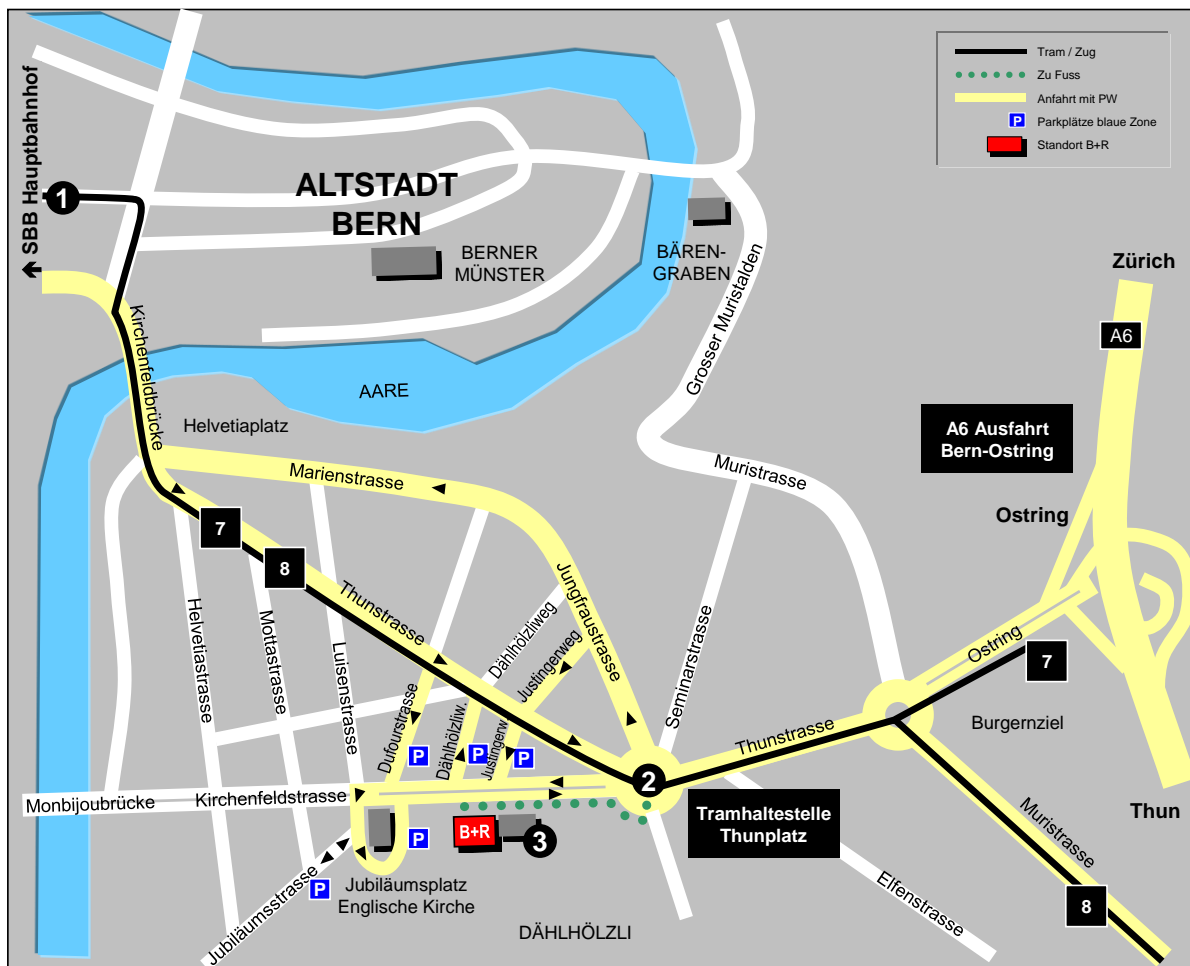

So finden Sie uns

Anreise mit dem Zug: Individuelle Anreise zum SBB Hauptbahnhof Bern. Fahrplan: www.sbb.ch

Tram / zu Fuss: (1) Mit dem Tram Nr. 7 oder 8 ab Hauptbf. Bern bis zur Tramhaltestelle „Thunplatz“ (2). Fahrzeit: 10 Minuten. www.bernmobil.ch. Über den Fussgängerstreifen den Kreisverkehr überqueren, rechts in die Kirchenfeldstr. einbiegen, zu Fuss bis zum Standort B+R ca. 3 Min.

1. Tramlinie Nr. 7 (Ostring) oder Tram 8 (Saali)
2. Tramhaltestelle Thunplatz, Kreisverkehr
3. Restaurant / Tennisclub / Tanzschule

Anreise mit dem Auto: A6 Ausfahrt Bern-Ostring benutzen und via Ostring - Thunstrasse – Thunplatz – Kirchenfeldstrasse. Parkplätze hinter dem Haus sind für B+R reserviert. Für die Einfahrt zum Parkplatz muss ein Code eingegeben werden. Bitte vor der Ankunft in unserem Sekretariat nach dem Code fragen.