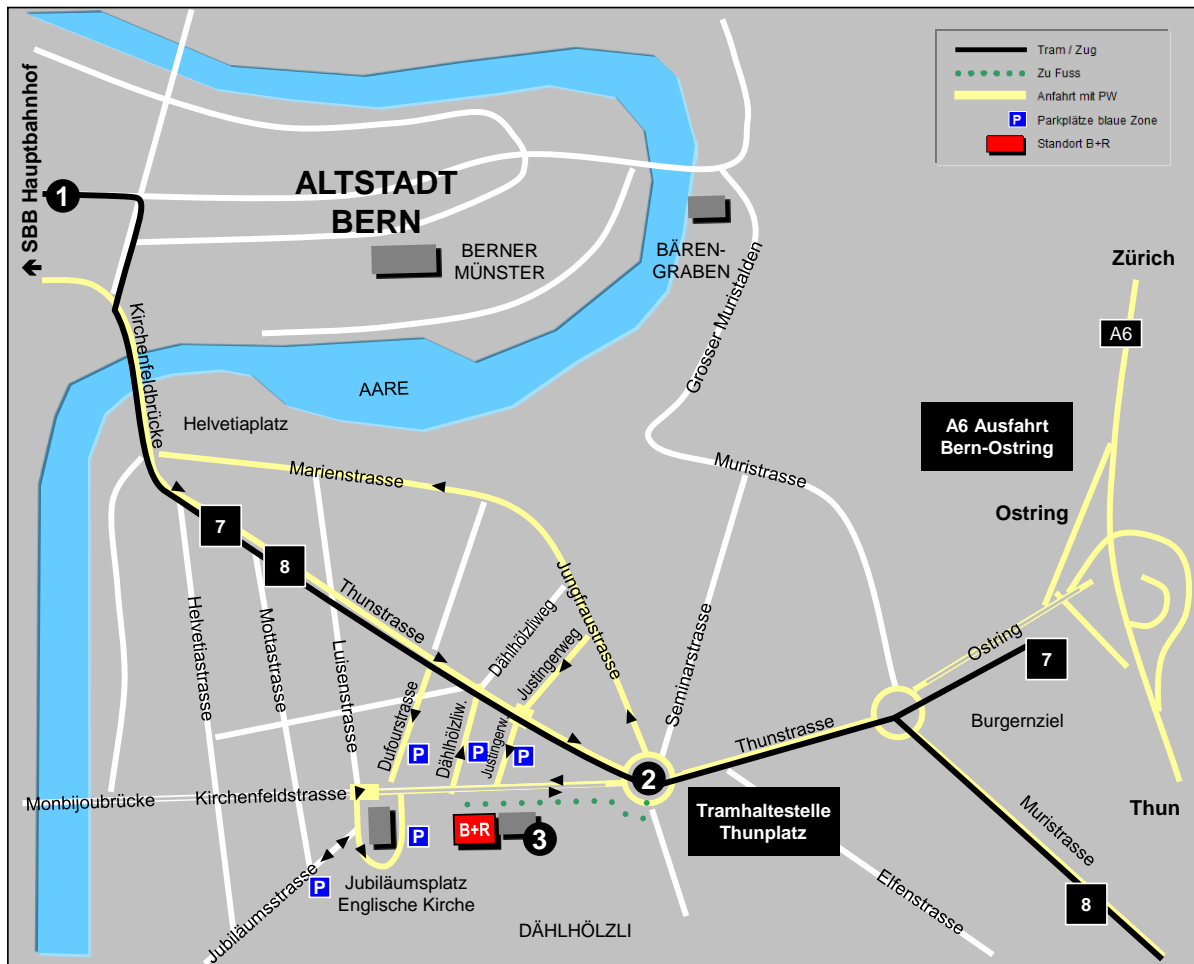

## So finden Sie uns

**Anreise mit dem Zug:** Individuelle Anreise zum SBB Hauptbahnhof Bern. Fahrplan: [www.sbb.ch](http://www.sbb.ch)

**Tram / zu Fuss:** (1) Mit dem Tram Nr. 7 oder 8 ab Hauptbhf. Bern bis zur Tramhaltestelle „Thunplatz“ (2). Fahrzeit: 10 Minuten. [www.bern-mobil.ch](http://www.bern-mobil.ch). Über den Fussgängerstreifen den Kreisler überqueren, rechts in die Kirchenfeldstr. einbiegen, zu Fuss bis zum Standort B+R ca. 3 Min.

1. Tramlinie Nr. 7 (Richtung Ostring) oder Tramlinie Nr. 8 (Richtung Saali)
2. Tramhaltestelle Thunplatz, Kreisverkehr
3. Restaurant / Tennisclub / Tanzschule

**Anreise mit dem Auto:** A6 Ausfahrt Bern-Ostring benutzen und via Ostring - Thunstrasse – Thunplatz – Kirchenfeldstrasse. Parkplätze hinter dem Haus sind für B+R reserviert. Für die Einfahrt zum Parkplatz muss ein Code eingegeben werden. Bitte vor der Ankunft in unserem Sekretariat nach dem Code fragen.