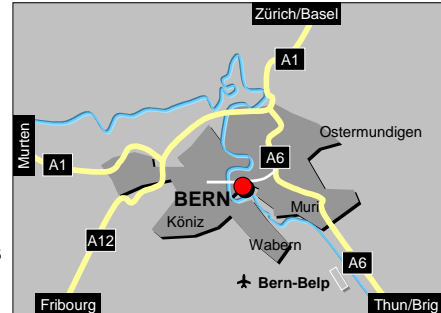

## So finden Sie uns

**Anreise mit dem Zug:** Individuelle Anreise zum SBB Hauptbahnhof Bern. Fahrplan: [www.sbb.ch](http://www.sbb.ch)

**Tram / zu Fuss:** (1) Mit dem Tram Nr. 7 oder 8 ab Hauptbhf. Bern bis zur Tramhaltestelle „Thunplatz“ (2). Fahrzeit: 10 Minuten. [www.bern-mobil.ch](http://www.bern-mobil.ch). Über den Fussgängerstreifen den Kreisler überqueren, rechts in die Kirchenfeldstr. einbiegen, zu Fuss bis zum Standort B+R ca. 3 Min.

1. Tramlinie Nr. 7 (Richtung Ostring) oder Tramlinie Nr. 8 (Richtung Saali)
2. Tramhaltestelle Thunplatz, Kreisverkehr
3. Restaurant / Tennisclub / Tanzschule

**Anreise mit dem Auto:** A6 Ausfahrt Bern-Ostring benutzen und via Ostring - Thunstrasse – Thunplatz – Kirchenfeldstrasse. Parkplätze hinter dem Haus sind für B+R reserviert. Für die Einfahrt zum Parkplatz muss ein Code eingegeben werden. Bitte vor der Ankunft in unserem Sekretariat nach dem Code fragen.