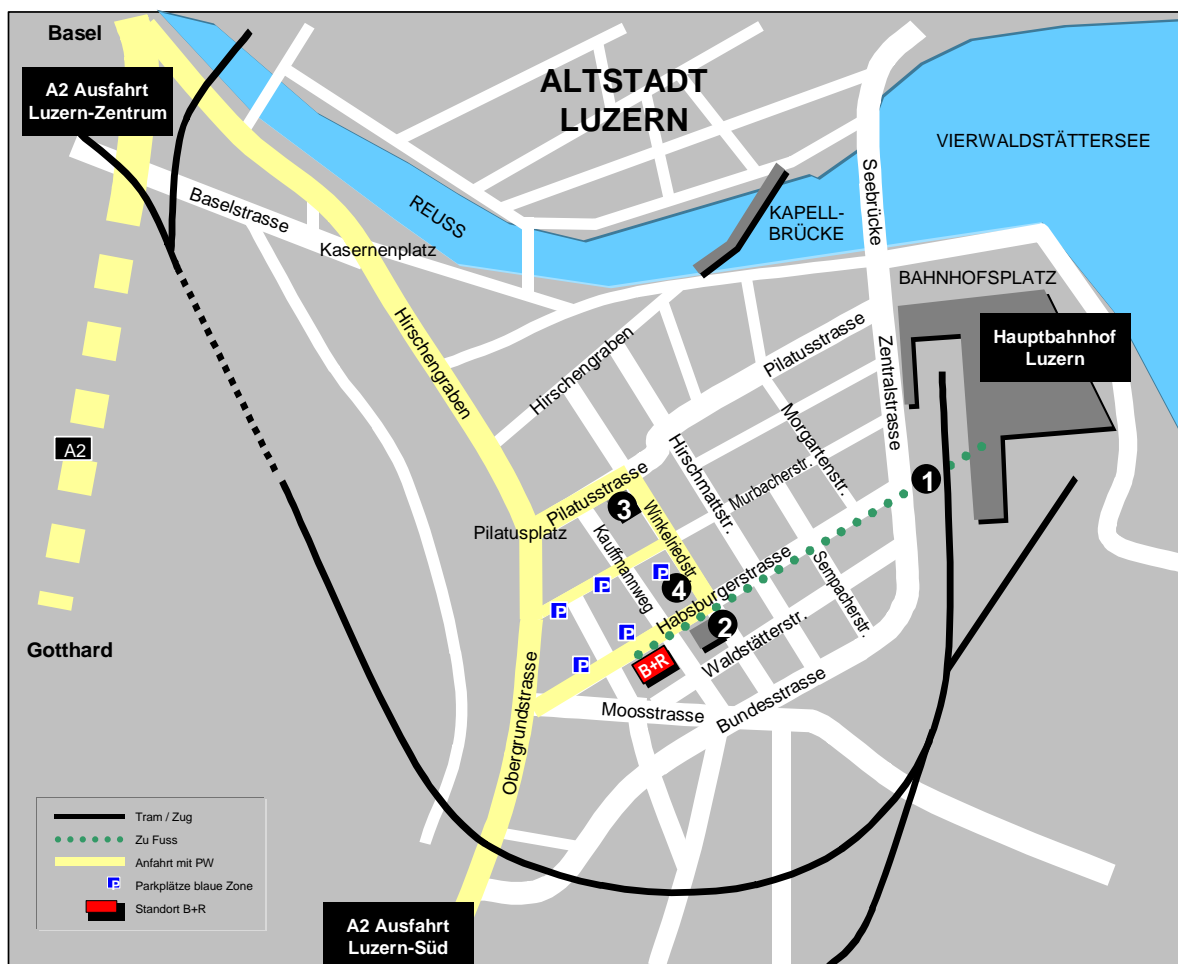

So finden Sie uns

Anreise mit dem Zug: Individuelle Anreise SBB Hauptbahnhof Luzern.
Fahrplan: www.sbb.ch

Zu Fuss: Im Bahnhof die Unterführung (1) benützen und danach entlang der Habsburgerstrasse u.a. am Coop (2) vorbei bis zum Standort der B+R Niederlassung Luzern. Zu Fuss: ca. 10 Minuten

1. SBB-Unterführung
2. Coop
3. Hotel Astoria
4. Parkhaus Hirzenmatt

Anreise mit dem Auto: A2 Ausfahrt Luzern-Zentrum oder A2 Ausfahrt Luzern-Süd benützen.
In der Nähe der Niederlassung gibt es Parkplätze in der blauen Zone oder gebührenpflichtige Parkplätze im Parkhaus Hirzenmatt (4).